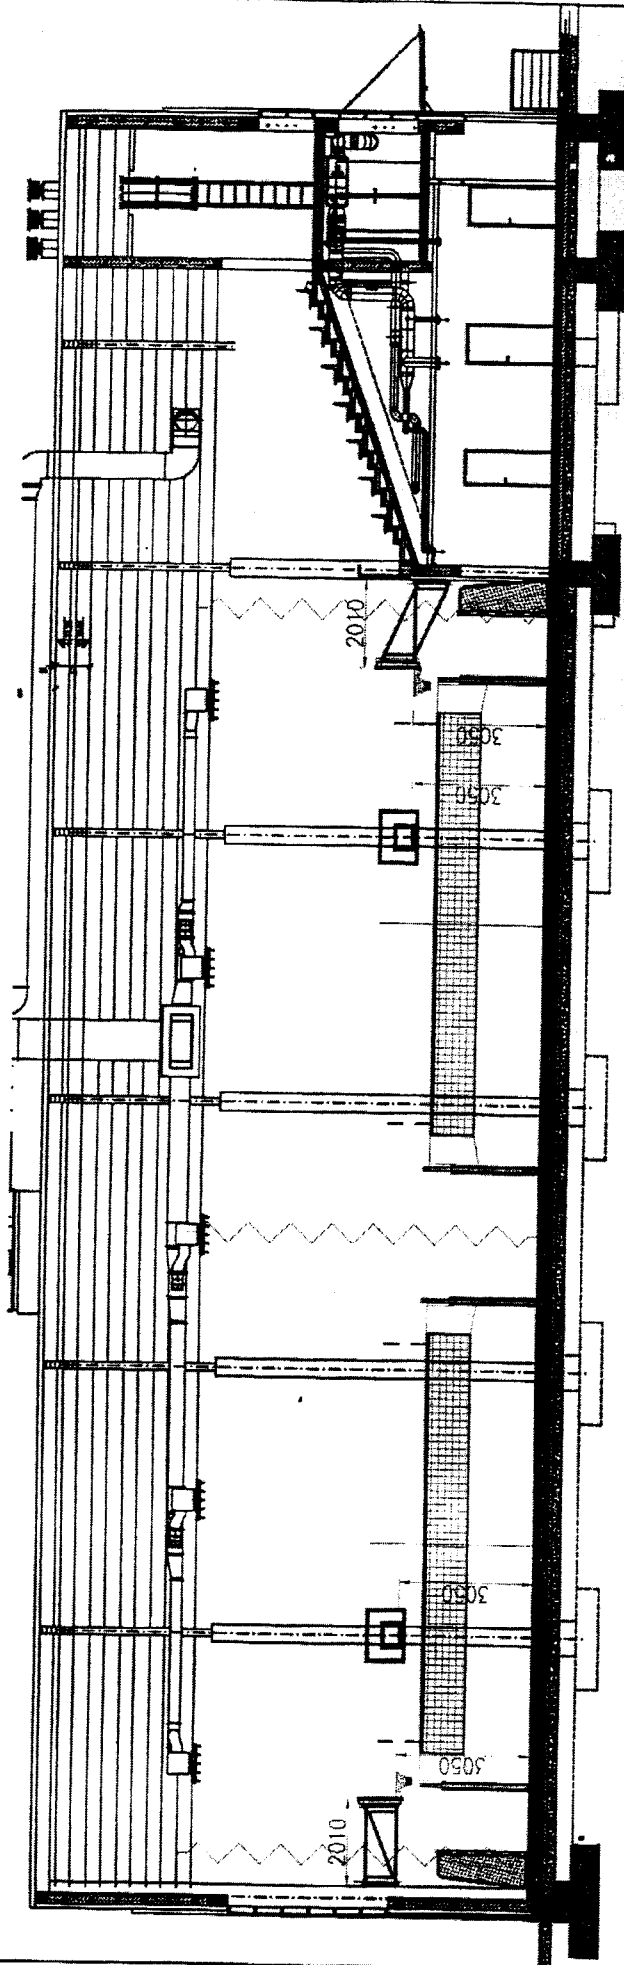

9. Piłkochwyty na ściany szczytowe.

43	Siatka ochronna na ściany szczytowe polipropylenowa z obciążeniem dolnej krawędzi o wymiarach 7 x 21 m - 2 sztuki, oczka 100 x 100 mm, gr. splotu 2-3 mm, kolor do wyboru niebieski, jasno zielony, zielony, żółty, czerwony, biały	m²	294,0
44	Montaż piłkochwyków na hali sportowej (łącznie z elementami montażowymi - wsporniki, olinowanie, karabińczyki teflonowe)	m²	294,0

10. Siatki ochronne na okna.

45	Siatka ochronna na okna polietylenowa o wymiarach 2,5 x 24,5 m, oczka 50 x 50 mm, gr. splotu 2-3 mm, kolor do wyboru niebieski, jasno zielony, zielony, żółty, czerwony, biały	m²	61,3
46	Montaż siatek osłonowych na hali sportowej (łącznie z elementami montażowymi - wsporniki, olinowanie, karabińczyki teflonowe)	m²	61,3

11. Drażek gimnastyczny wolnostojący - 1 komplet.

47	Drażek gimnastyczny uniwersalny wolnostojący 2 - połowy, z regulacją wysokości poprzeczki co 10 cm	kpl	1
48	Tuleja montażowa drążka gimnastycznego	szt	3
49	Rama podłogowa z dekle	szt	3
50	Montaż tulei drążka gimnastycznego	szt.	3

12. Kotara grodząca z przesuwem ręcznym - 1 sztuka (podział na 2 sektory).

51	Kotara grodząca "tkanina + siatka" o wymiarach 7 x 21 m - 1 sztuka. Do wysokości 3,0 m materiał nieprzezroczysty lub przezroczysty, powyżej siatka o oczkach 10 x 10 cm. Kolor wg kolorów siatek i tkanin	m²	147,0
52	Konstrukcja do mocowania i przesuwu kotary z przesuwem ręcznym, szyna z układem wózków jezdnych, mocowana bezpośrednio do dźwigara	kpl	1
53	Montaż konstrukcji kurtyny grodzącej przesuwanej z napędem ręcznym	szt	1

13. Tablica wyników sportowych szkolna -

54	Tablica wyników sportowych ETW 155-302, wymiary 155 x 105 x 10 cm, sterowanie bezprzewodowe, tablica główna (zegar-czas, wynik, nr seta, stan setów, zegar 24 sek., syrena), wysokość cyfr 150 i 100 mm - widoczność 50 m	kpl	1
55	Montaż tablicy wyników	kpl	1

14. Wyposażenie szatni.

56	Ławko-wieszak do szatni jednostronny, szerokość 40 cm, półka z profili stalowych na obuwie, oparcie, listwa z wieszakami, L=2 m - 8 sztuk	m.b.	13

15. Siedziska na trybuny.

57	Siedziska na trybuny składane z oparciem, wykonanie trudno zapalne, montowane na konstrukcji wraz z montażem, atesty	szt	131

Hala sportowa 78x40 m
Srebrak sportowy (zaklad) podluzny