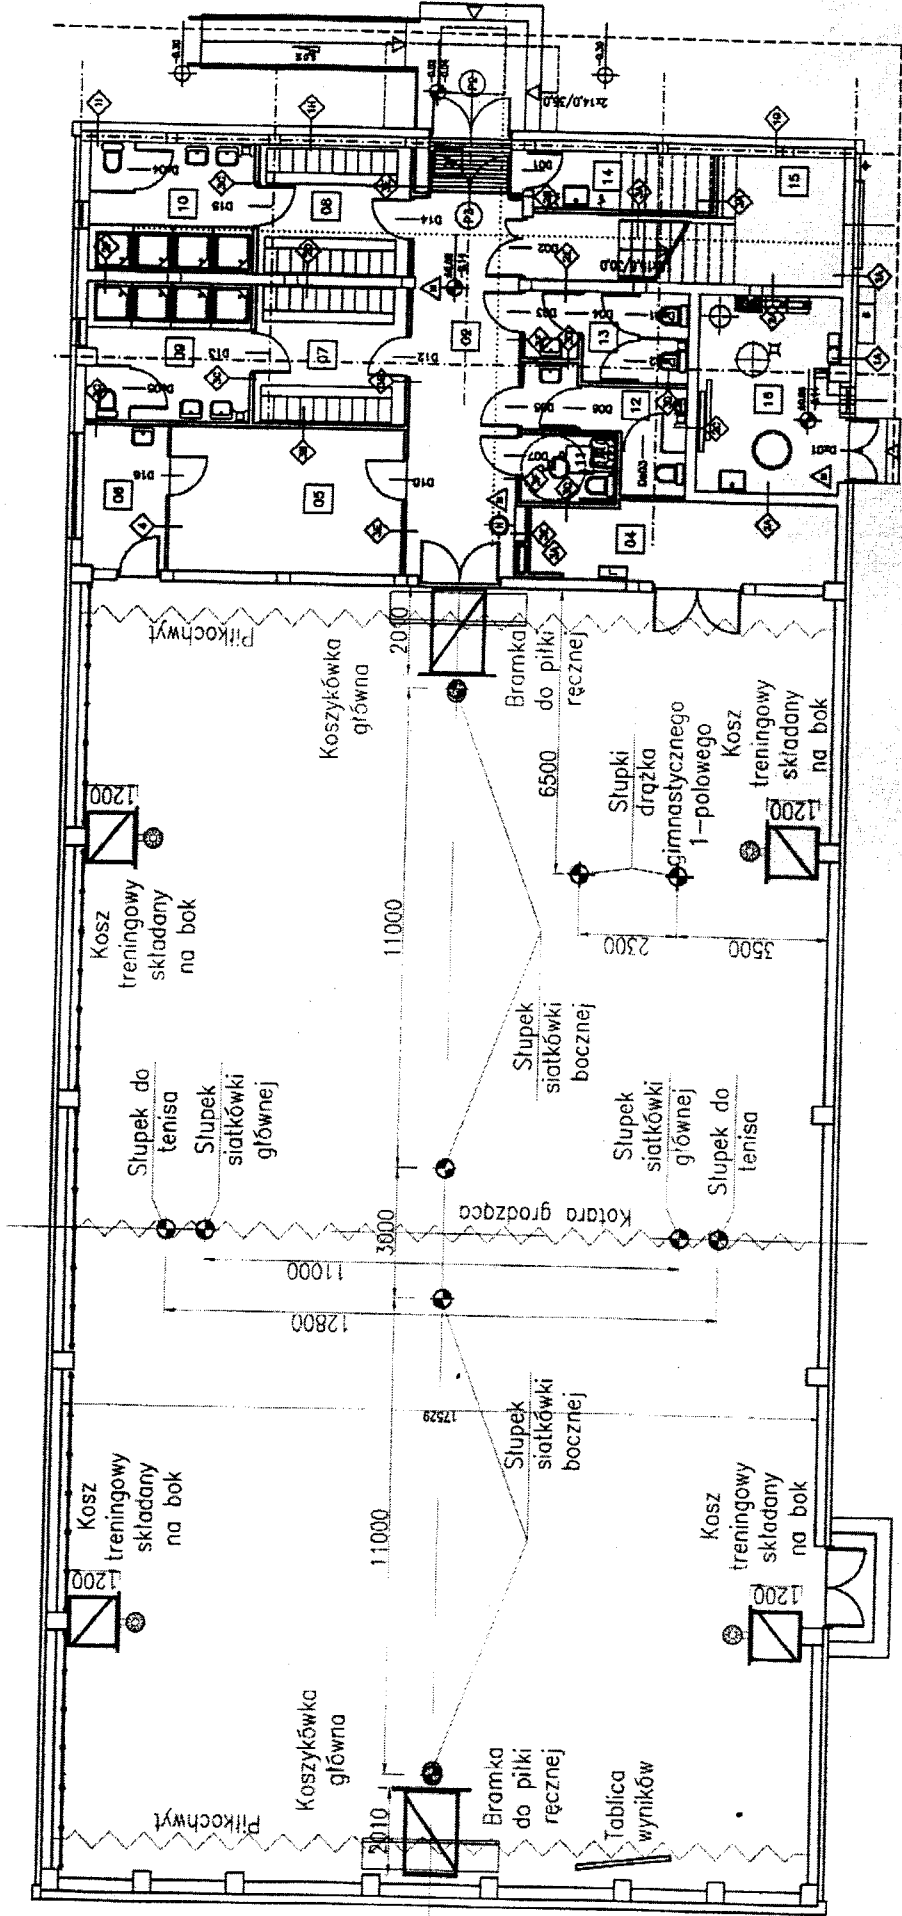

Hala sportowa 18x40 m
Srebrni sportowcy